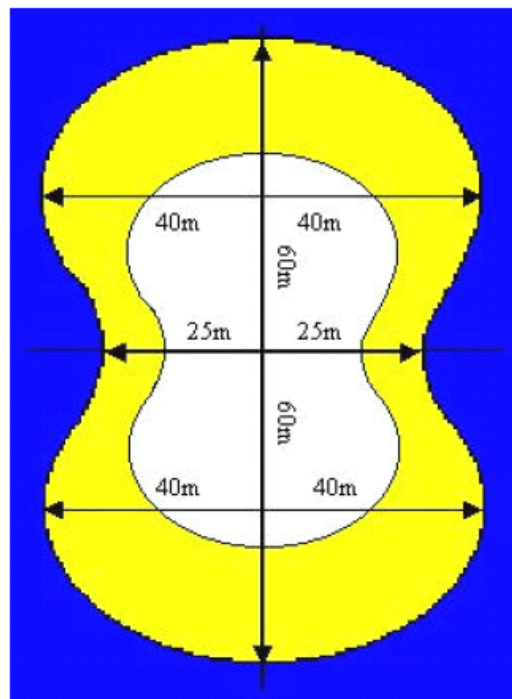

Beleuchtungsdiagramm:

Besonderheiten:

Der Stromerzeuger kann auch abgesetzt vom Anhänger, in größerer Entfernung betrieben werden, um eine Geräuschbelastung zu vermeiden.

Kontakt:

Lothar Fritz, Ortsbeauftragter : 0175/5859600

Jan-Hendrik Laabs, Gruppenführer : 0173/6083143

Alarmierung:

Alarmierung über Zentrale Leitstelle Schwalm-Eder